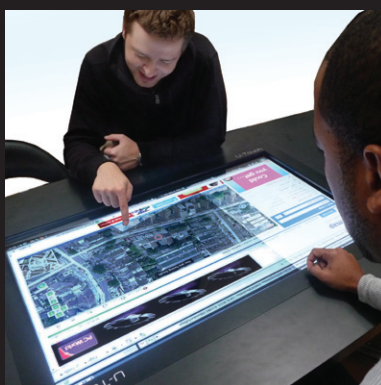

# U-Touch

Interactief touch scherm

Product van Sahara Interactive

*Interactieve tafel*

Vele toepassingen zijn denkbaar: van directiekamer, vergaderkamer, leslokaal, crisiscentrum, conferentieruimtes tot (openbare) informatiezuilen. Mede dankzij het uiterst praktisch, lichtgewicht ontwerp is de U-Touch overal eenvoudig inzetbaar. U merkt nagenoeg niet dat het interactieve scherm voor uw LCD- of Plasmascherm is geplaatst.

### U-TOUCH

In tegenstelling tot andere Interactieve media heeft de U-Touch geen projector nodig. Hierdoor is de U-Touch eenvoudigweg overal inzetbaar, zoals in restaurants, kiosken, leslokalen, vergaderruimtes, musea en in de medische wereld. U bedient uw PC eenvoudigweg door met uw vinger of een Styluspen de benodigde keuzes te maken. Hierdoor gaat een wereld aan mogelijkheden voor u open! Denk aan marketingpresentaties, interactieve TV, reclametising en

het gebruik als digitaal schoolbord in uw leslokaal of training ruimte.

- USB plug & play
- 4-punts kallibratie
- Geen vertraging
- Zeer eenvoudig te bedienen
- Geen schaduwwerking
- Meer dan 4 miljoen drukpunten
- Multitouch mogelijk (software-afhankelijk)

### C-TOOLS

Verander uw LCD scherm in een volledig interactief whitebord met de C-tools software. Voor meer informatie kijk op [www.c-tools.nl](http://www.c-tools.nl)

Interactieve informatie in de etalage