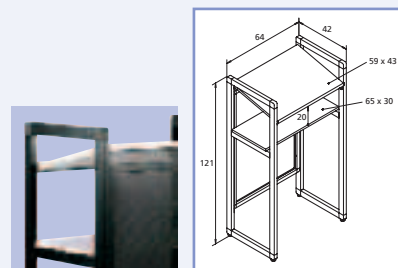

## Technische kenmerken

- ▶ Stevig, stalen frame, gepoedercoat in donkergrijs (RAL 7021).
- ▶ Slijtvaste, eenvoudig te reinigen bladen in lichtgrijs (RAL 7035) of beuken-decor.
- ▶ Eenvoudige en snelle montage.