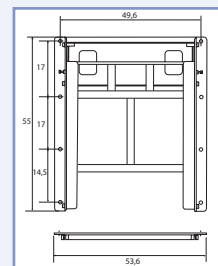

Technische kenmerken

- Stalen, tweedelige montagebeugel, gepoedercoat in donkergrijs.
- Voor actueel overzicht merken en modellen plasmabeeldschermen geschikt voor universele montageplaat, zie : www.projecta.nl/stands.htm
- Eenvoudige en snelle montage.